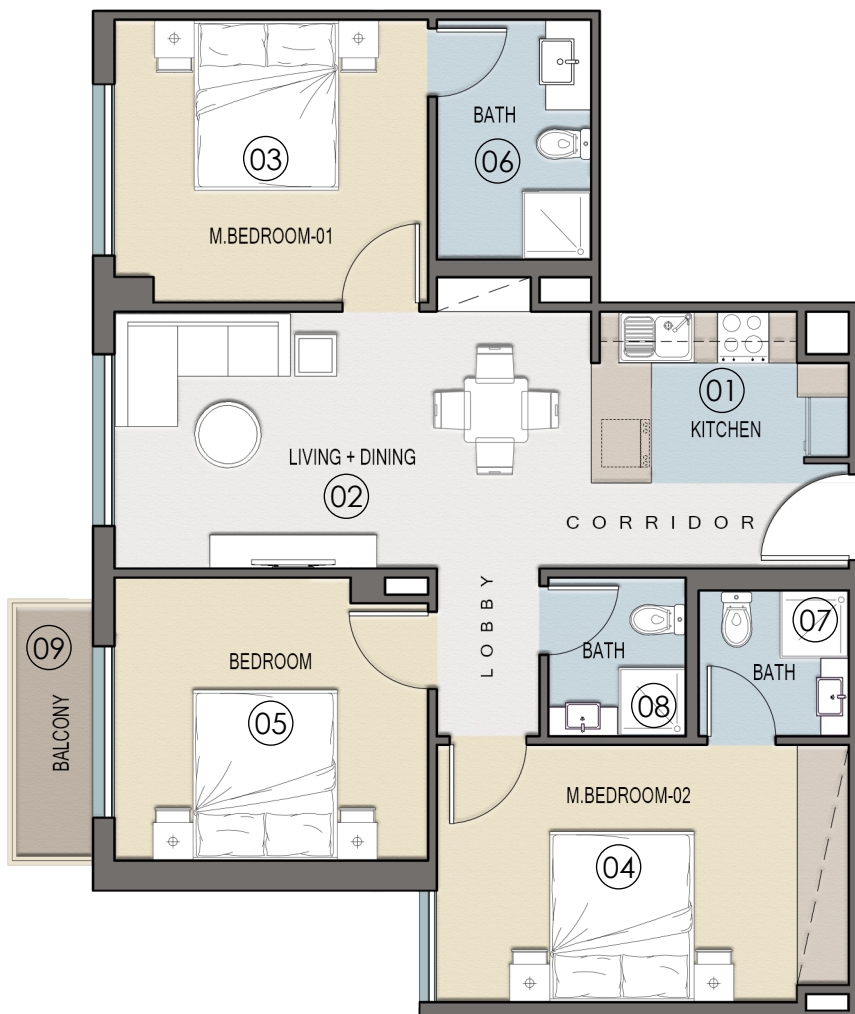


TYPE 3BHK-A | 3 BEDROOM | SIZE 990 SQFT

ELEMENT

01 KITCHEN

02 LIVING AND DINING

03 BEDROOM 01

04 BEDROOM 02

05 BEDROOM 03

06 BATHROOM 01

07 BATHROOM 02

08 BATHROOM 03

09 BALCONY

PHOTOS FOR TYPE 3BHK-A | 3 BEDROOM

PHOTOS FOR TYPE 3BHK-A | 3 BEDROOM

PHOTOS FOR TYPE 3BHK-A | 3 BEDROOM

PHOTOS FOR TYPE 3BHK-A | 3 BEDROOM

PHOTOS FOR TYPE 3BHK-A | 3 BEDROOM

PHOTOS FOR TYPE 3BHK-A | 3 BEDROOM

PHOTOS FOR TYPE 3BHK-A | 3 BEDROOM